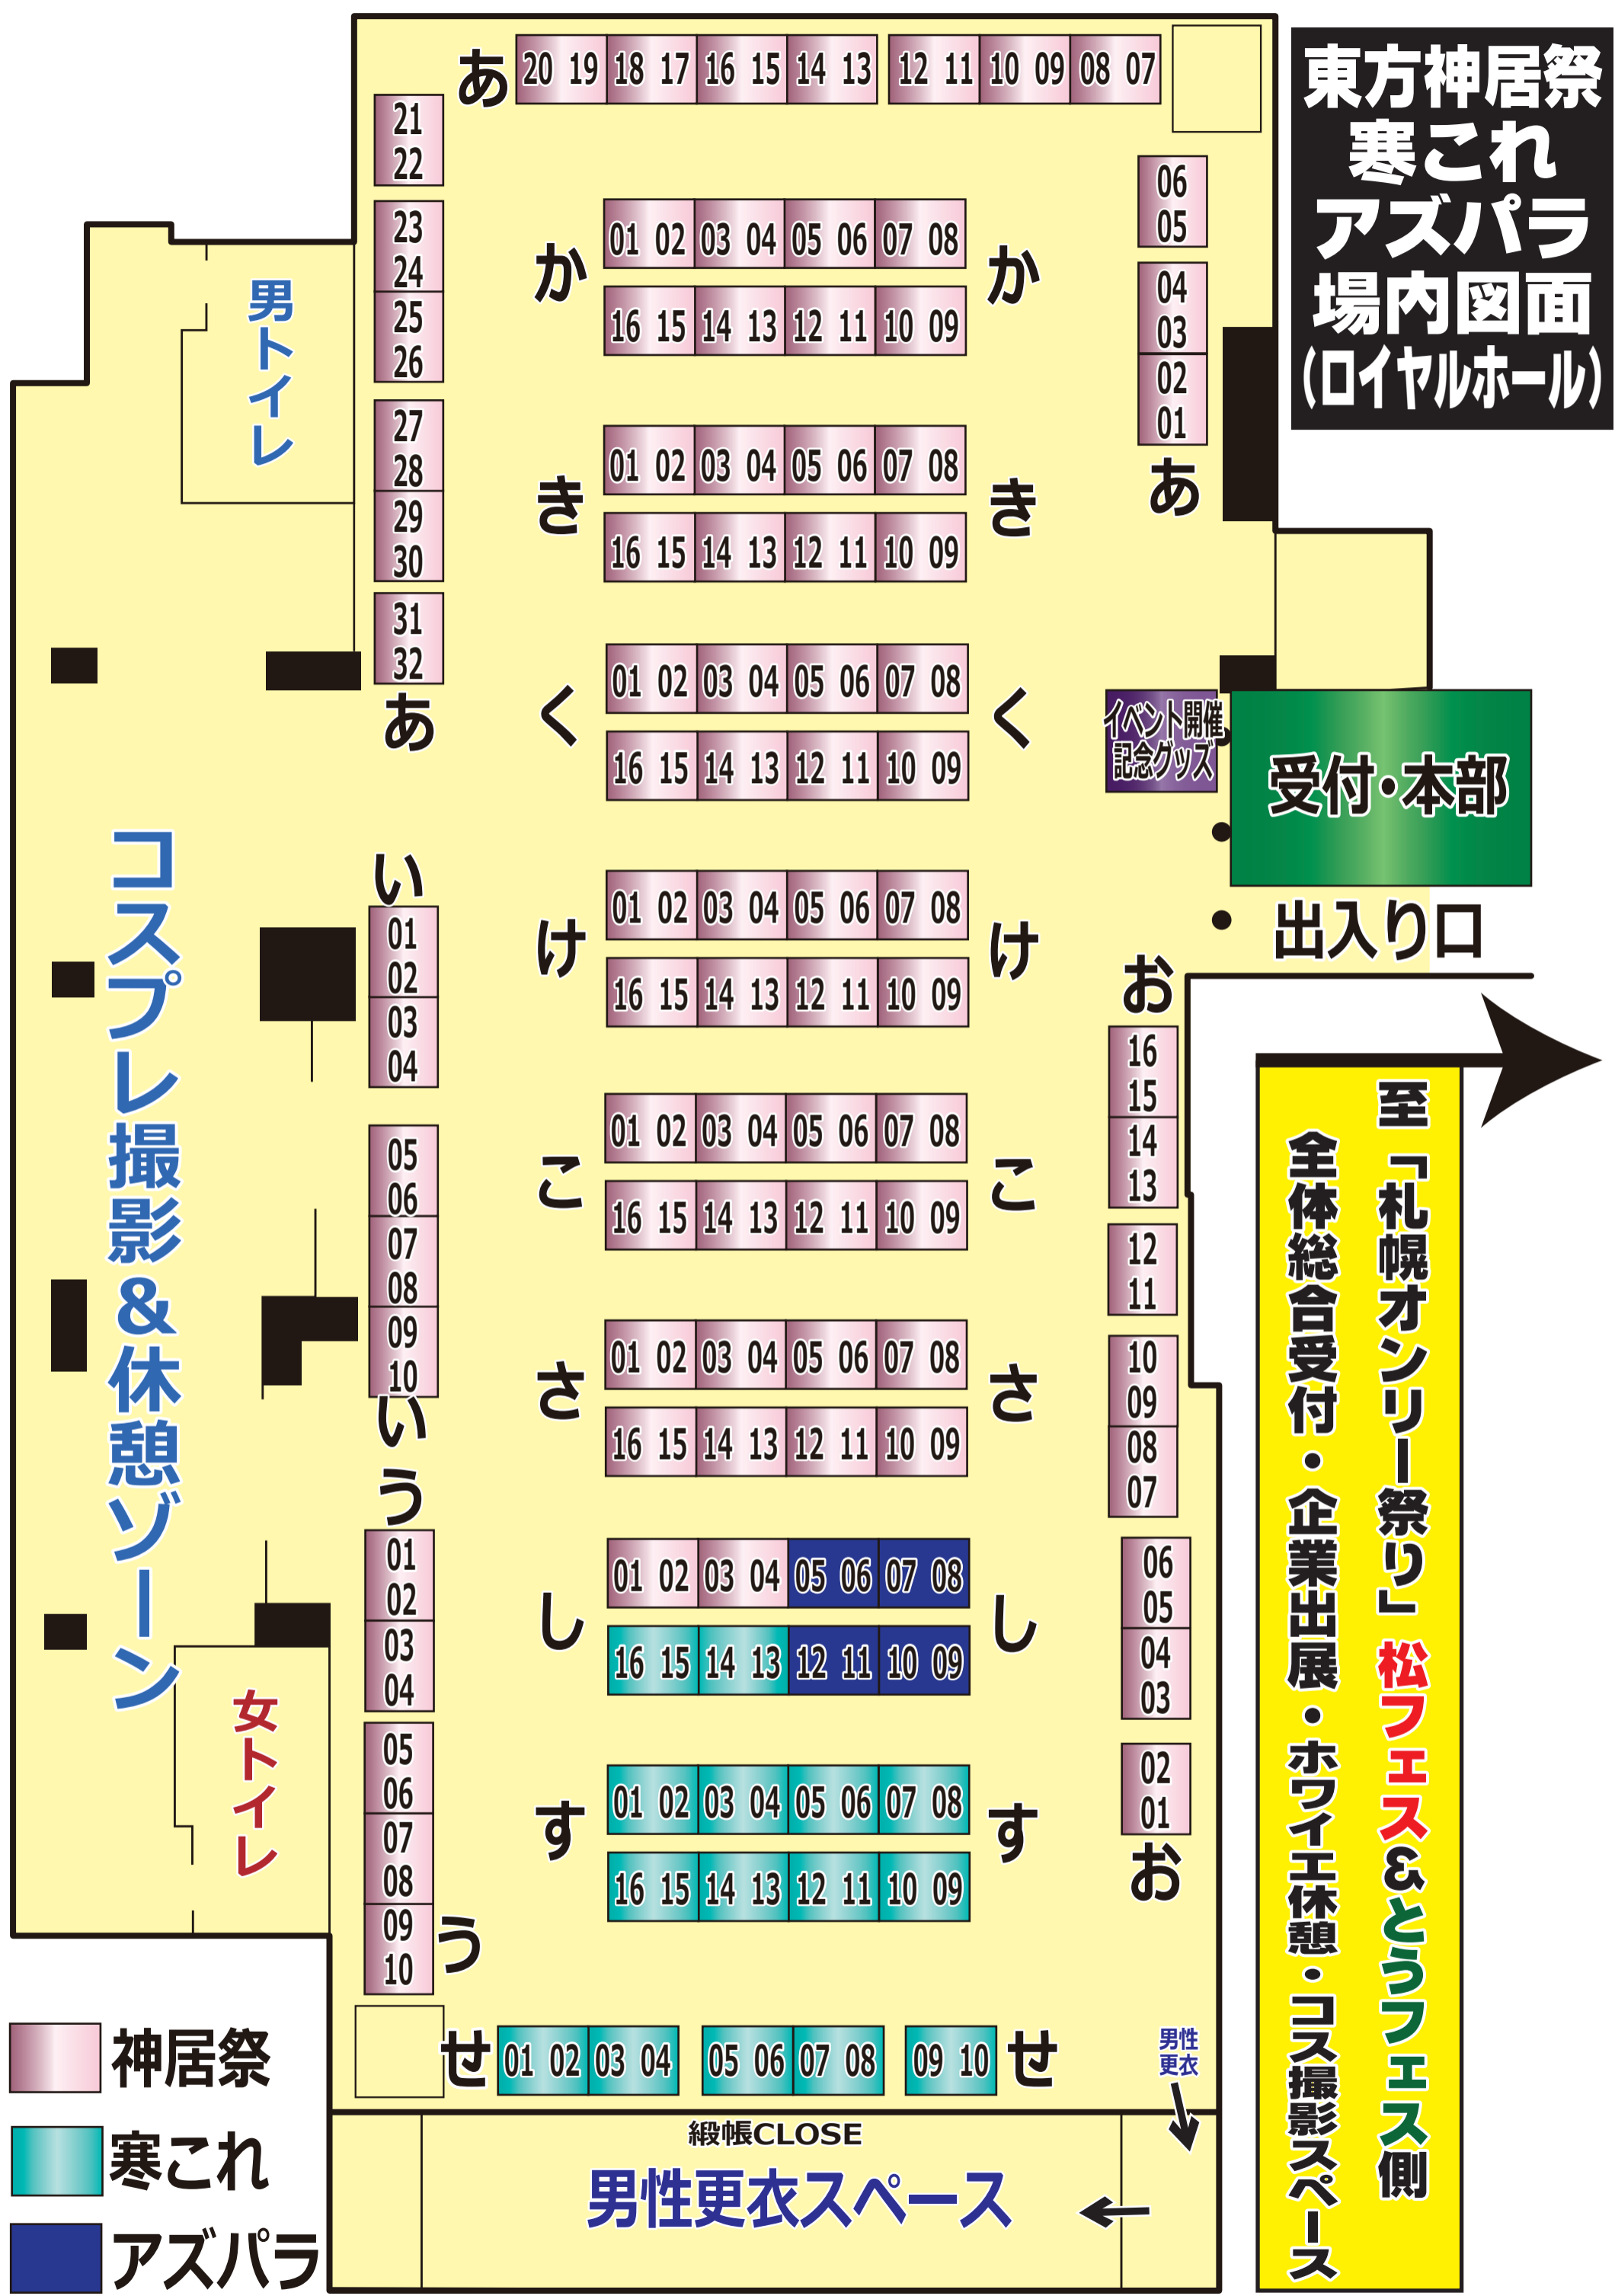

**東方神居祭
寒これ
アズパラ
場内図面
(ロイヤルホール)**

- 神居祭
- 寒これ
- アズパラ

※「え」列はありません。配置は当日多少変更になる場合があります。