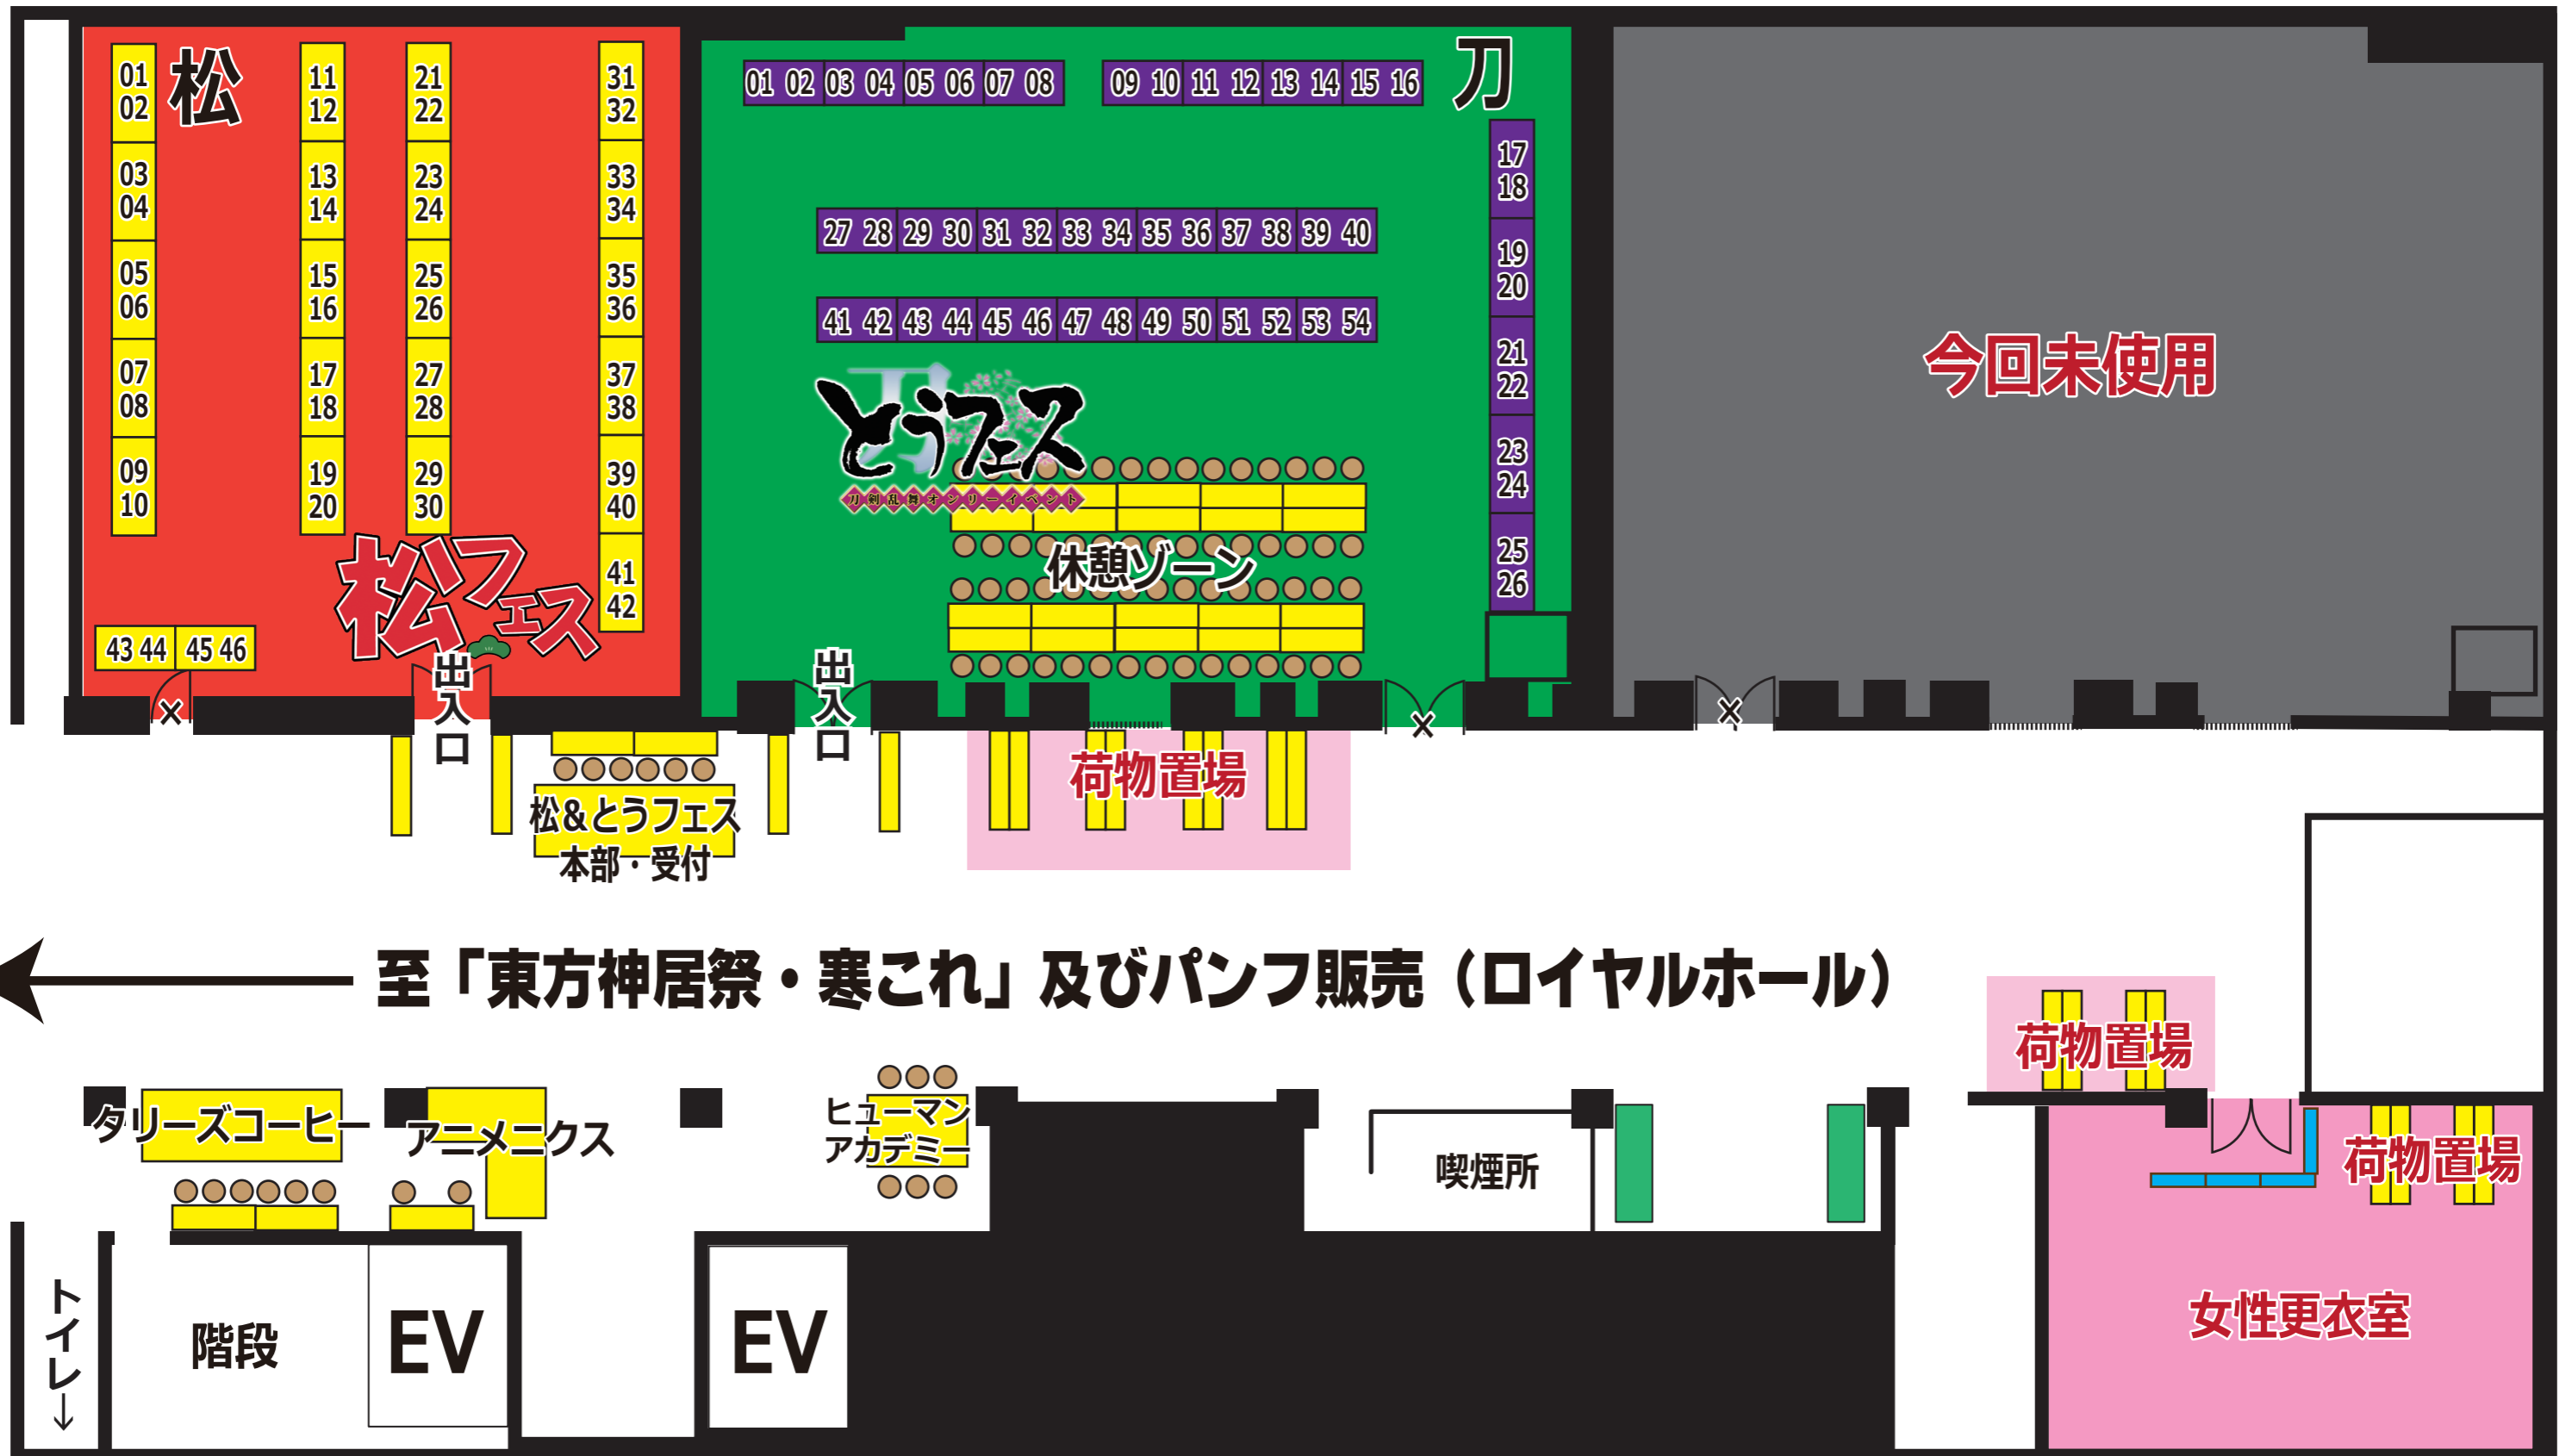

松フェス&とうフェス側場内図面

松フェス
 とうフェス

玉葉の間

黎明の間

清流の間

← 至「東方神居祭・寒これ」及びパンフ販売 (ロイヤルホール)

鈴蘭の間